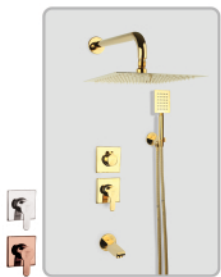

شلنگ آفتابہ زرین
41490

TENSO

FLAT

FLAT & TENSO

FLAT & TENSO

FLAT & TENSO

FLUSH TANK CONCEALED / FLUSH TANK

New Series vivat

دوش توکار تنسو ویوات طلایی
82036

روشویی توکار تنسو ویوات طلایی
82013

آفتابه توکار تنسو ویوات طلایی
82011

دوش توکار فلت ویوات طلایی
82436

روشویی توکار فلت ویوات طلایی
82413

آفتابه توکار فلت ویوات طلایی
82411